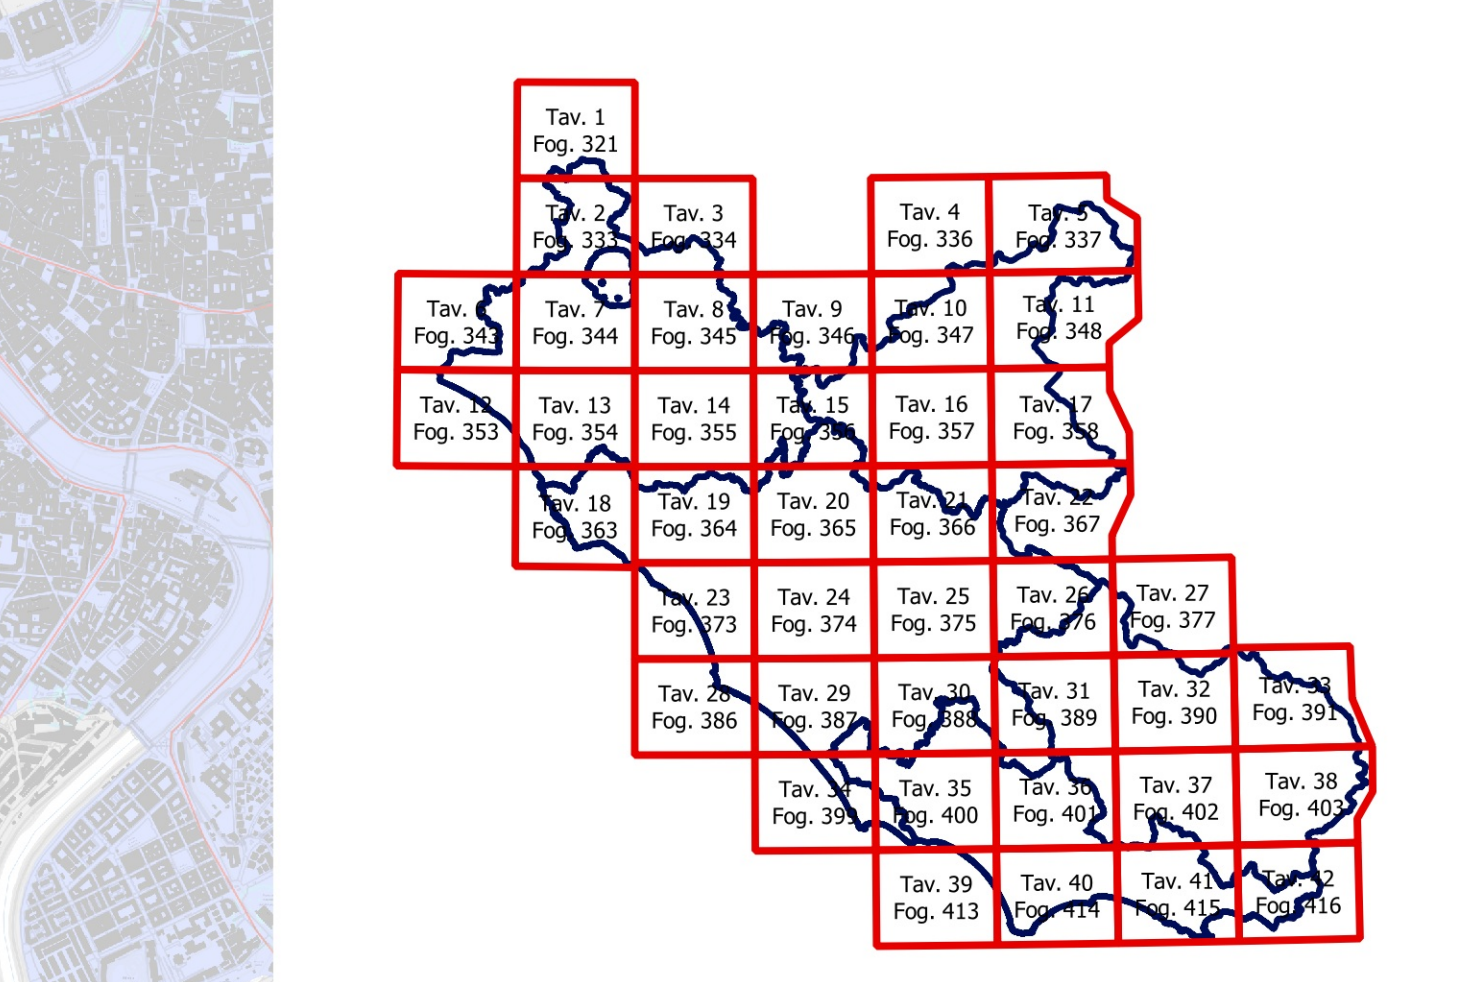

Elaborazione a cura della Direzione Regionale per le Politiche Abitative e la Pianificazione Territoriale, Paesaggistica e Urbanistica
Area Pianificazione Paesaggistica e di Area Vasta
Gruppo di lavoro per la redazione e la progettazione del PTPR