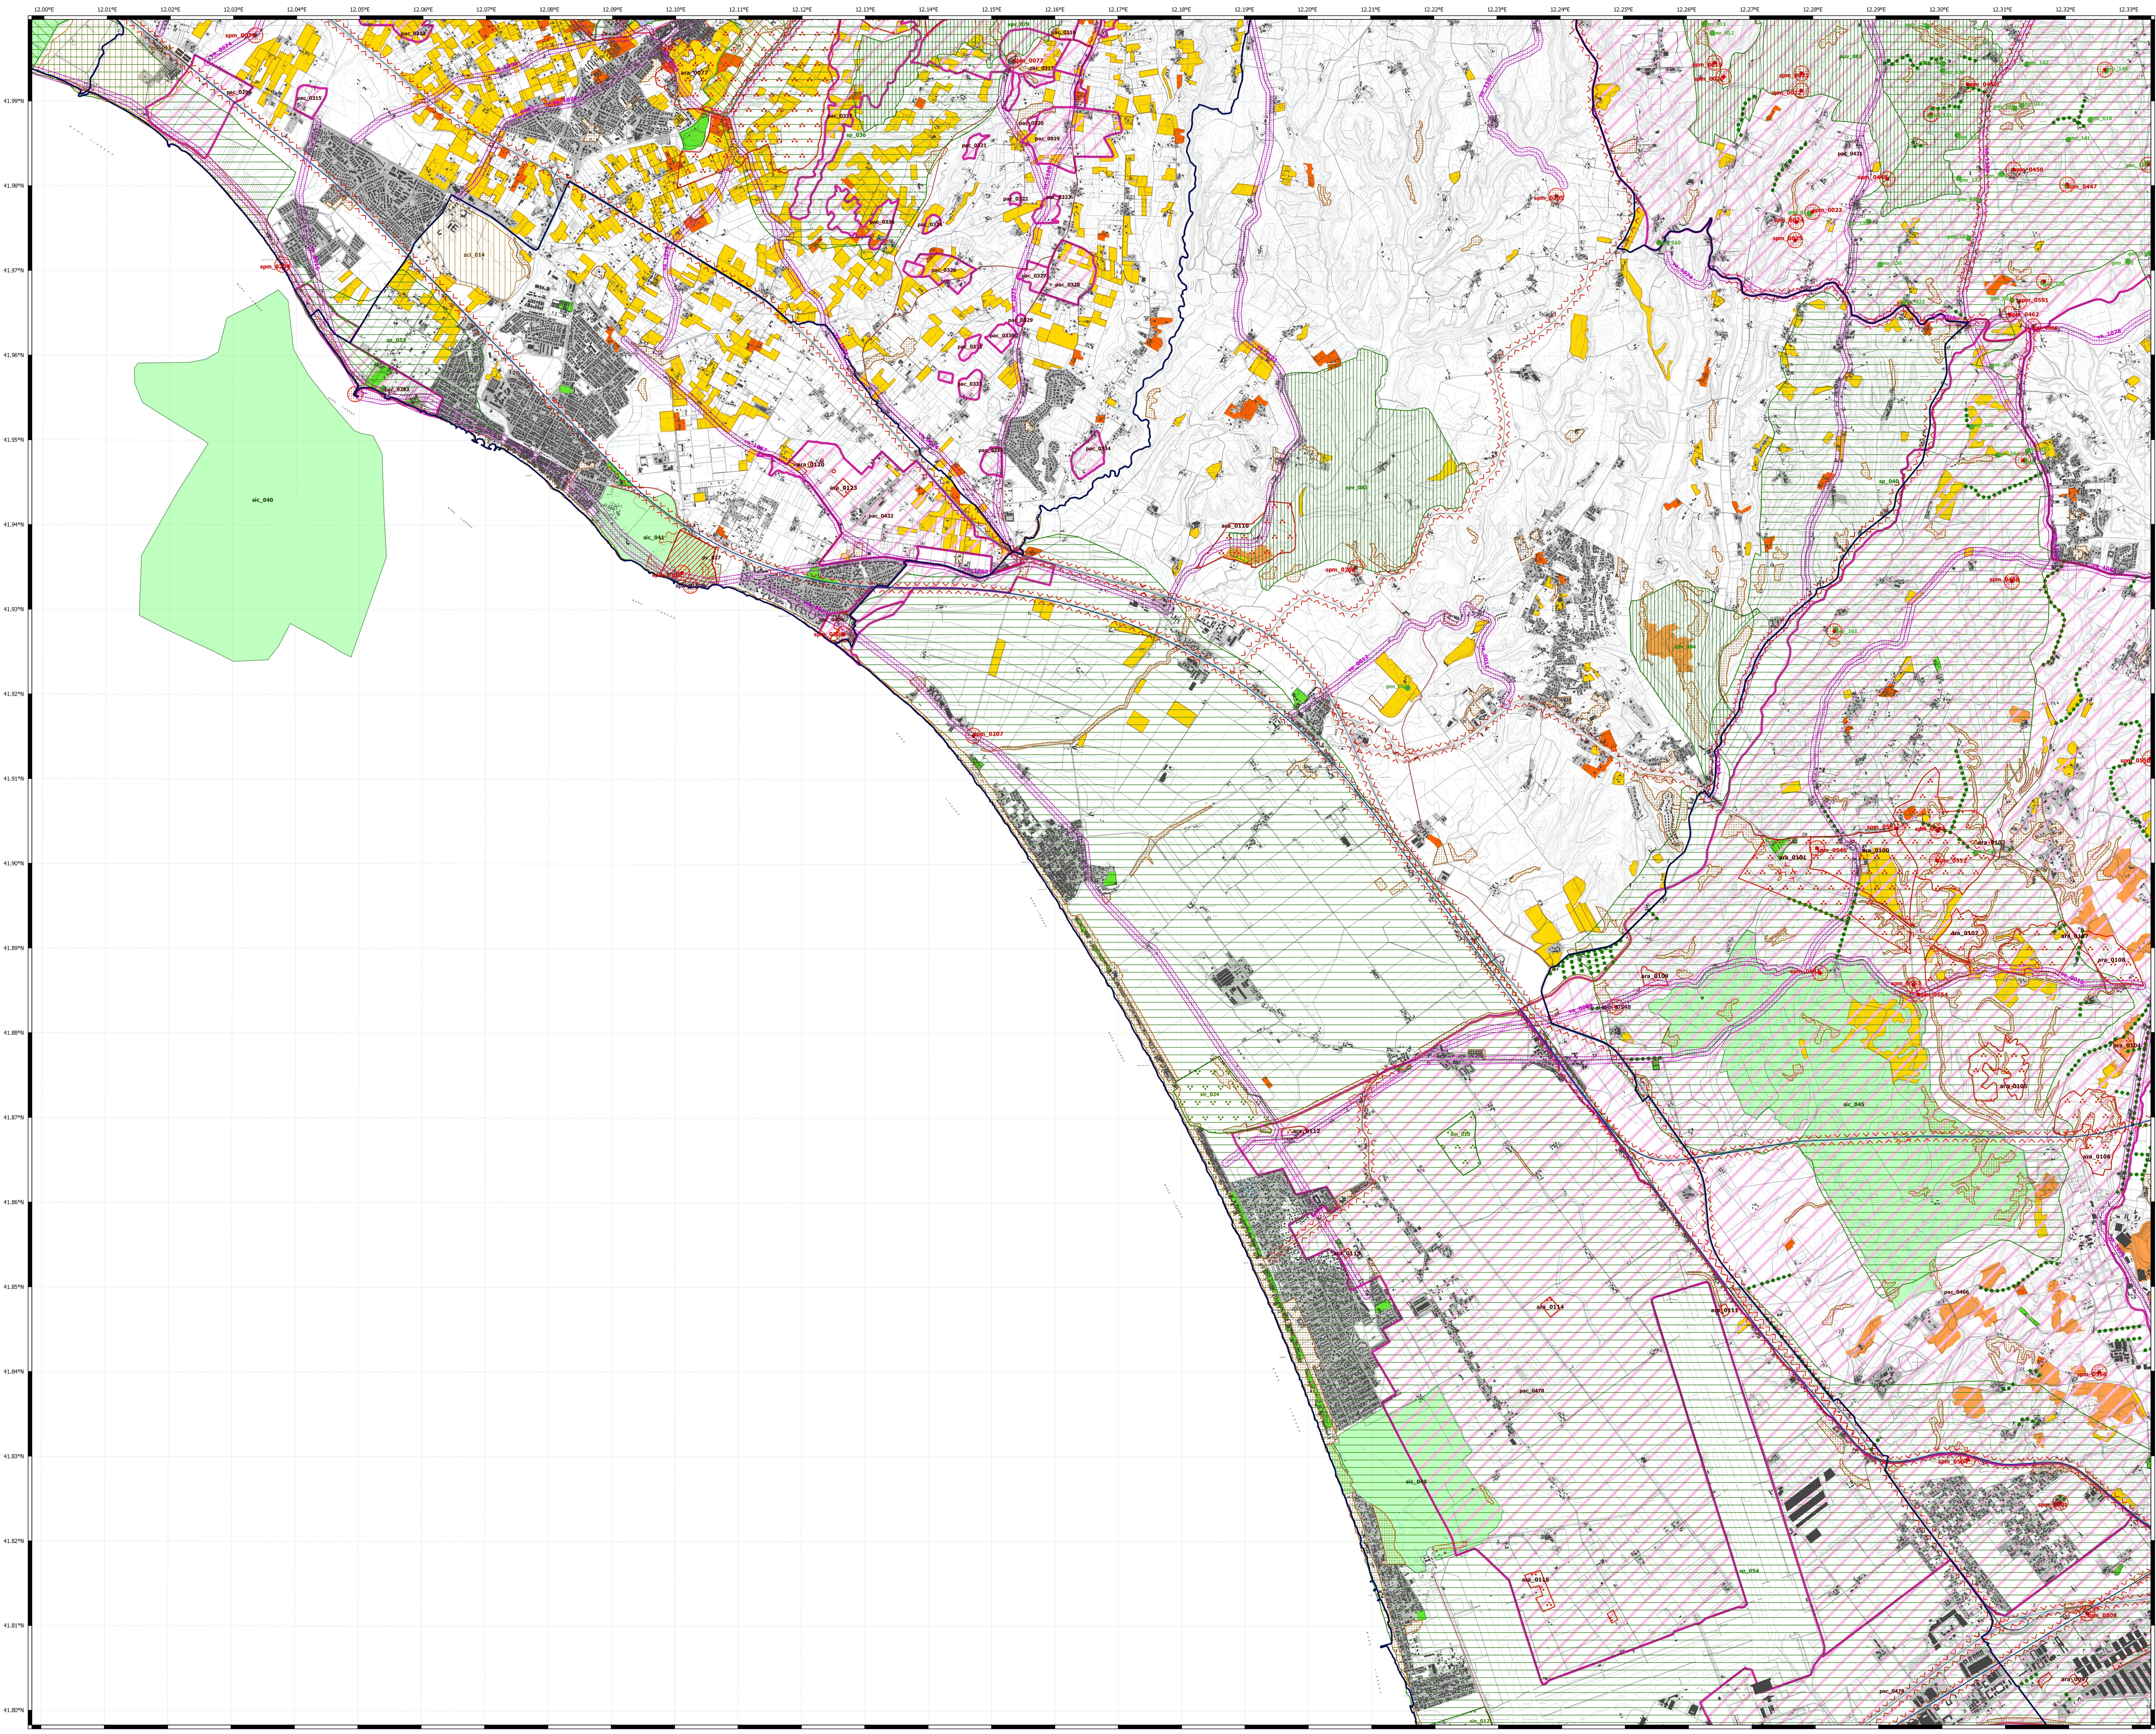

scala 1:25.000

Accordo Regione Lazio - Ministero per i Beni e le Attività Culturali e per il Turismo
articolo 143, comma 2, D.Lgs. 42/2004

Assessorato alle Politiche Abitative, Urbanistica, Ciclo dei Rifiuti
e Impianti di Trattamento, Smaltimento e Recupero

PTPR edizione 2021

Beni del patrimonio naturale e culturale e azioni strategiche del PTPR