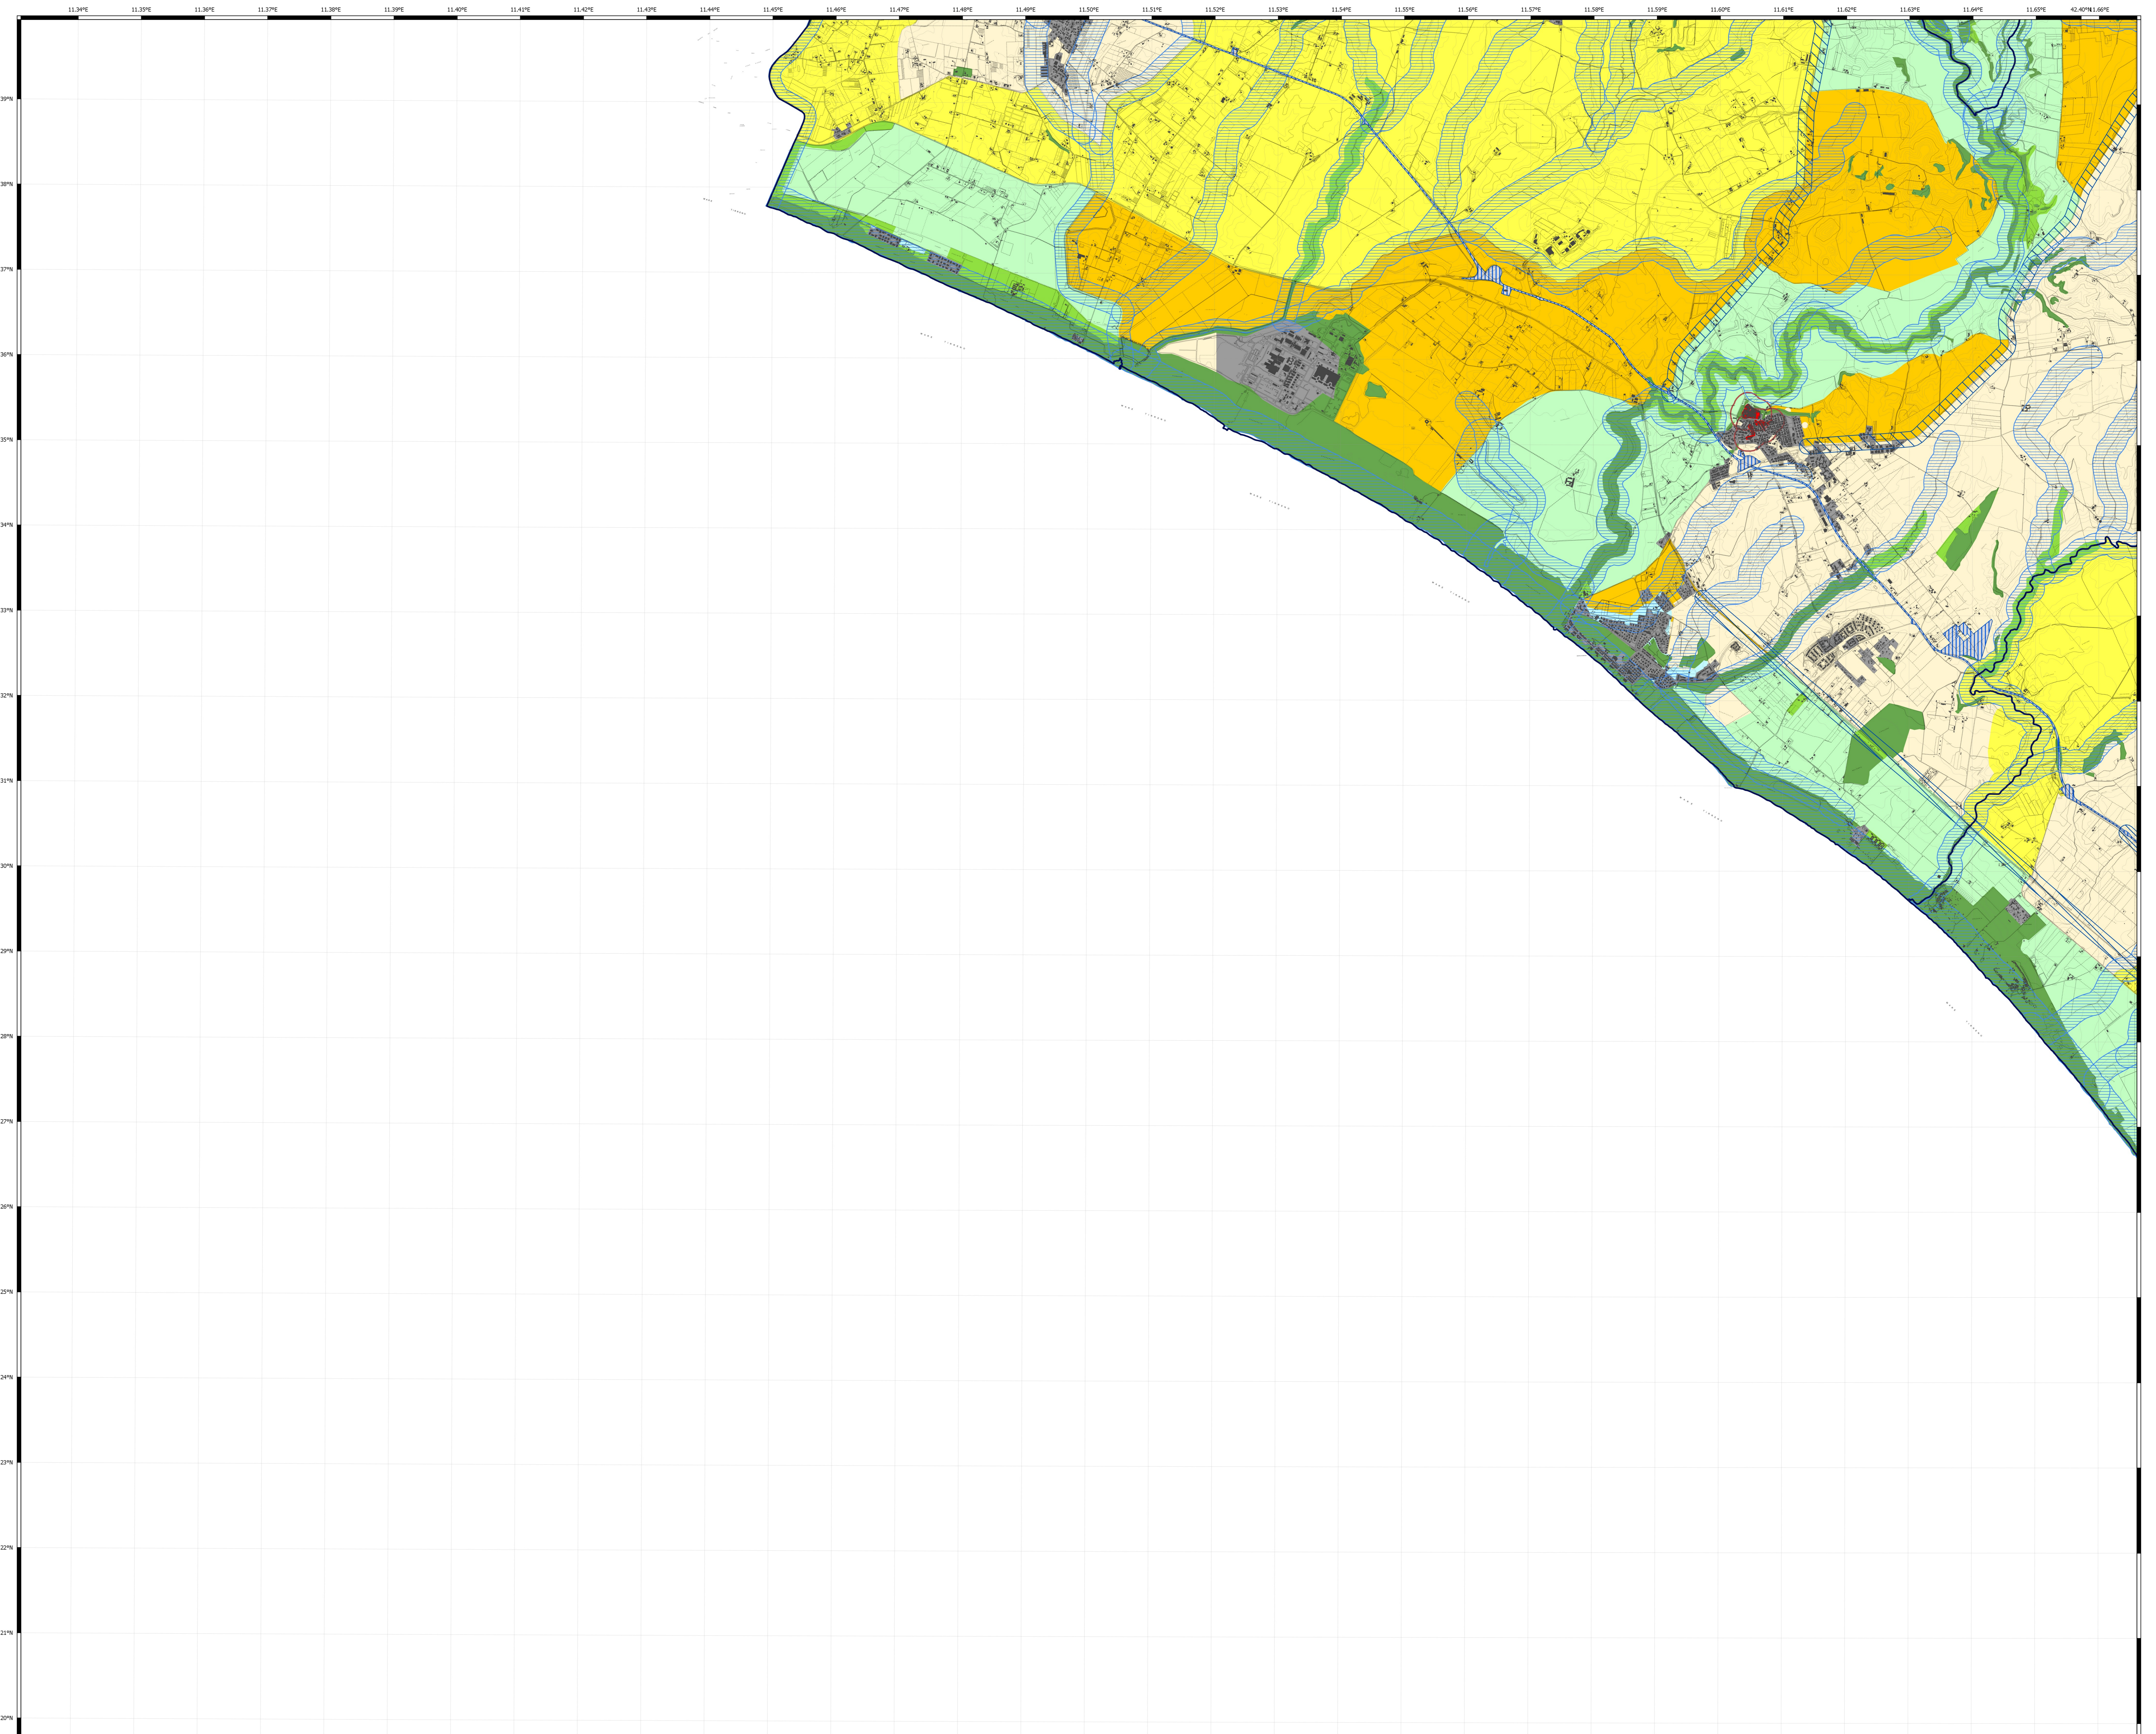

scala 1:25.000

Legenda

Sistema del Paesaggio Naturale	
[Green box]	Paesaggio Naturale
[Light green box]	Paesaggio Naturale di Continuità
[Yellow-green box]	Paesaggio Naturale Agrario
[Blue box]	Coste marine, lacuali e corsi d'acqua

Sistema del Paesaggio Agrario	
[Yellow box]	Paesaggio Agrario di Rilievato Valore
[Light yellow box]	Paesaggio Agrario di Valore
[Lightest yellow box]	Paesaggio Agrario di Continuità

Sistema del Paesaggio Insediativo	
[Red box]	Paesaggio dei Centri e Nuclei Storici con relativa fascia di rispetto
[Dark green box]	Parchi Ville e Giardini Storici
[Light blue box]	Paesaggio degli Insediamenti Urbani
[Medium blue box]	Paesaggio degli Insediamenti in Evoluzione
[Purple box]	Paesaggio dell'Insediamento Storico Diffuso
[Blue box]	Reti Infrastrutture e Servizi

[Blue box]	Aree di Visuale
[Red box]	Punti di Visuale
[Red box]	Percorsi panoramici
[Blue box]	Ambiti di recupero e valorizzazione paesistica
[Blue box]	Piani attuativi con valenza paesistica